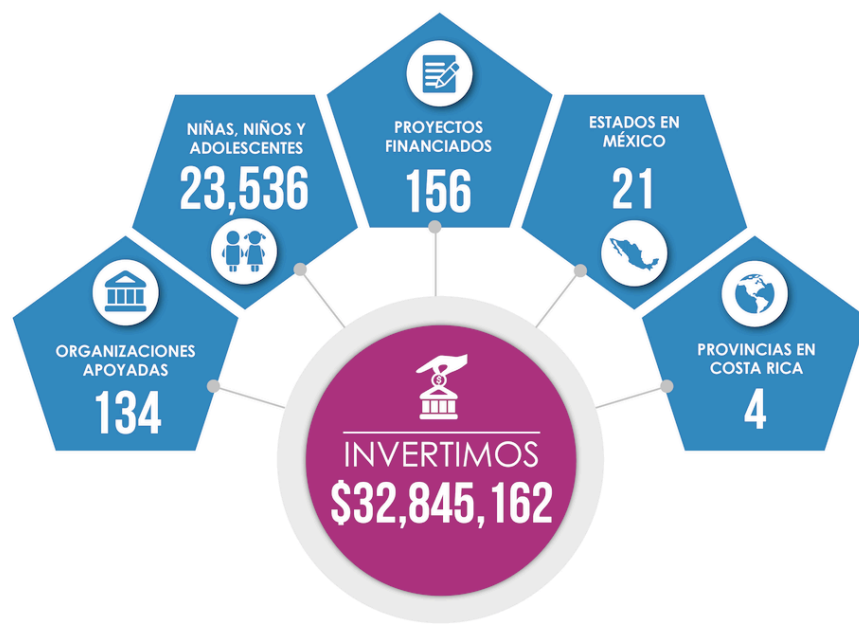

www.dibujando.org.mx

**Dibujando
un Mañana**
FUNDACIÓN

Con esta acción puntual, refrendamos nuestro compromiso al proponer e implementar asociaciones para promover la sostenibilidad, así como generar alianzas con diferentes actores, y con ello buscar contribuir a los Objetivos de desarrollo Sostenible de la Agenda 2030.

A continuación presentamos la numeralia global sobre los logros alcanzados:

2019:

Calz. de la Naranja No. 138
Fracc. Industrial Alce Blanco
C.P. 53370 Naucalpan, Edo. de México
Tel. 2122 5286
www.dibujando.org.mx