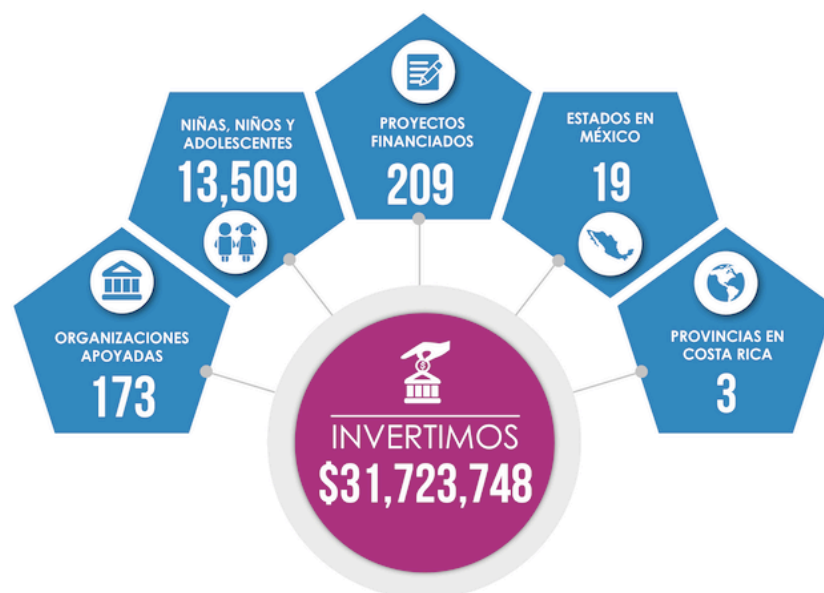

**Dibujando
un Mañana**
FUNDACIÓN

2020:

invitamos a nuestros grupos de interés a conocer la información detallada sobre las implementaciones en asociaciones para promover la sostenibilidad, contribuir a la consecución de los Objetivos de Desarrollo sostenible de la Agenda 2030, y el asesoramiento a través de alianzas estratégicas para generar desarrollo sostenible en los informes anuales que se anexan a esta comunicación.

Estamos convencidos que, al generar alianzas, logramos contribuir de una manera más eficiente a la reducción de vulnerabilidades, que habrán de lograr mejores oportunidades de desarrollo. Solo uniendo esfuerzos, conocimiento y recursos lograremos que las inversiones sociales generen un mayor impacto.

Calz. de la Naranja No. 138
Fracc. Industrial Alce Blanco
C.P. 53370 Naucalpan, Edo. de México
Tel. 2122 5286
www.dibujando.org.mx